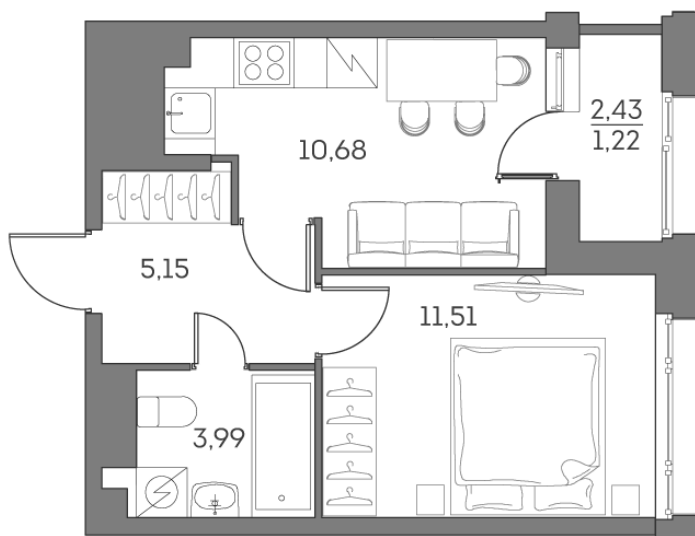

Номер: 134

Отсканируйте QR-код и
смотрите на сайте akvilon-beside.ru

1 комнатная 32.55 м²

~~17 901 763 руб.~~

13 426 322 руб.

Скидка

White Box

Во двор

С лоджией

Корпус	1 корпус 2 очередь	Этаж	14
Секция	1	Сдача	2 кв. 2027

26.12.2024, 12:10

Не является публичной офертой, цена может быть скорректирована. Информация взята с сайта [«akvilon-beside.ru»](http://akvilon-beside.ru)

На этаже 14

1 комнатная 32.55 м²

26.12.2024, 12:10

Не является публичной офертой, цена может быть скорректирована. Информация взята с сайта «akvilon-beside.ru»

На генплане 1 корпус 2 очередь

1 комнатная 32.55 м²