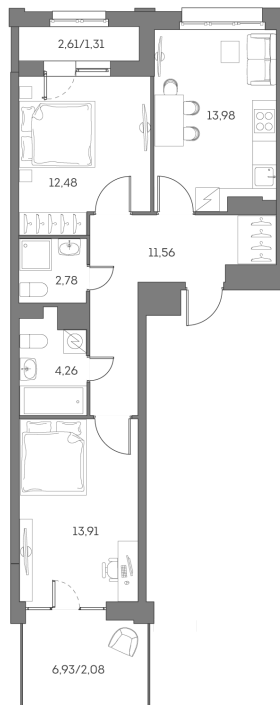

Номер: 727

2 комнатная 62.36 м²

Отсканируйте QR-код и
смотрите на сайте akvilon-
beside.ru

~~26 359 225 руб.~~

19 769 419 руб.

Скидка

Скидка

White Box

На улицу и двор

С лоджией

Корпус	1 корпус 2 очередь	Этаж	2
Секция	7	Сдача	2 кв. 2027

Адрес офиса продаж
г Москва, Рязанский пр-кт, д 2 стр 25

21.04.2025 20:56 (Мск)

Не является публичной офертой, цена может быть скорректирована. Информация взята с сайта «akvilon-beside.ru»

На этаже 2

2 комнатная 62.36 м²

Адрес офиса продаж
г Москва, Рязанский пр-кт, д 2 стр 25

21.04.2025 20:56 (Мск)

Не является публичной офертой, цена может быть скорректирована. Информация взята с сайта «akvilon-beside.ru»