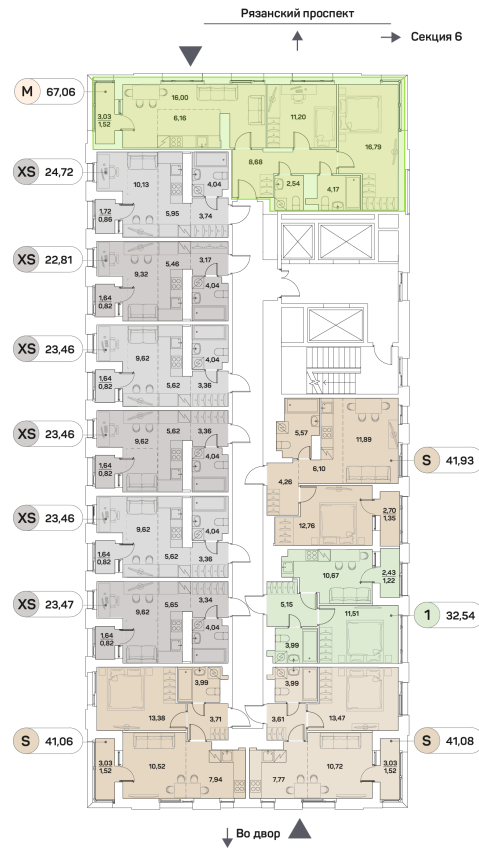

ЖК "Аквилон Beside 2.0 (Аквилон Бисайд 2.0)"

Номер 569

Квартира 3-комнатная 67,06 м²

Скидка

White Box

Вид на улицу

С лоджией

Корпус	1 корпус 2 очередь	Секция	5
Этаж	15	Сдача	2 кв. 2027

27 961 644 руб

20 971 233 руб

Отсканируйте QR-код
и смотрите на сайте
akvilon-beside.ru

На этаже 15

Квартира 3-комнатная 67,06 м²

Генплан, 1 корпус 2 очередь

Офис продаж

 Адрес