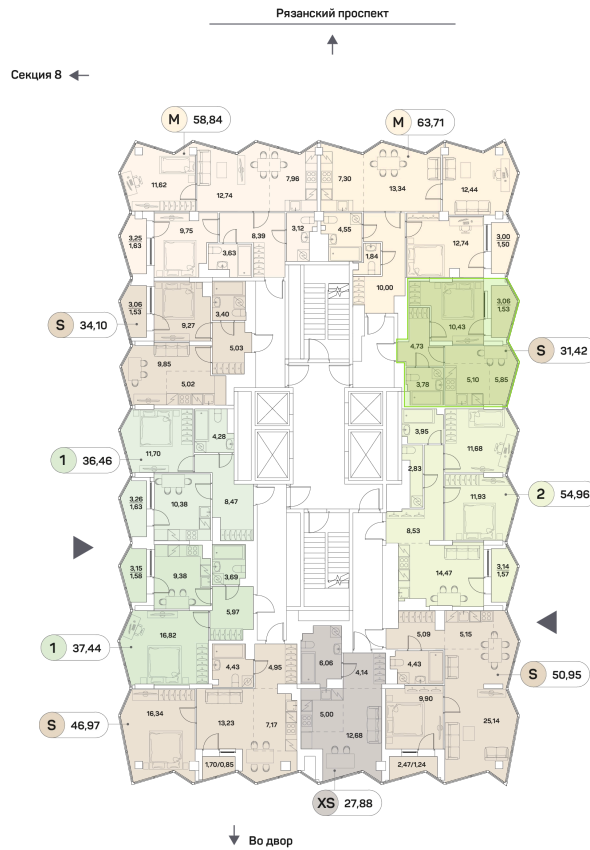

ЖК "Аквилон Beside 2.0 (Аквилон Бисайд 2.0)"

Номер 1024

Квартира 2-комнатная 31,42 м²

Скидка

White Box

Вид на улицу

С лоджией

Корпус	1 корпус 2 очередь	Секция	9
Этаж	19	Сдача	2 кв. 2027

18 104 273 руб

13 578 205 руб

Отсканируйте QR-код
и смотрите на сайте
akvilon-beside.ru

На этаже 19

Квартира 2-комнатная 31,42 м²

Генплан, 1 корпус 2 очередь

Офис продаж

 Адрес