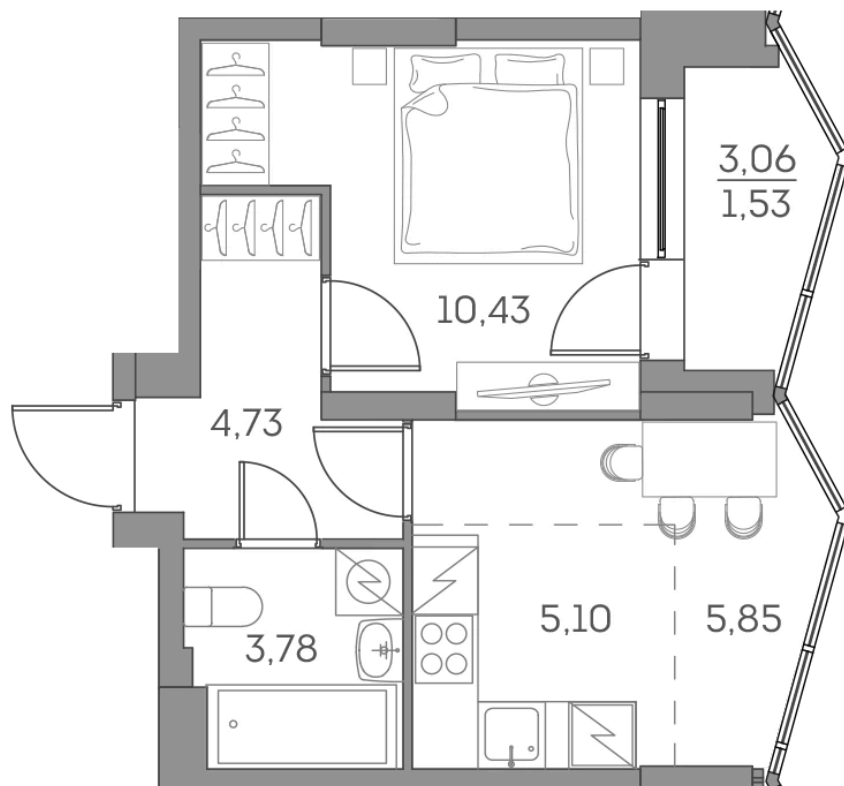

ЖК "Аквилон Beside 2.0 (Аквилон Бисайд 2.0)"

Номер 1024

Квартира 2-комнатная 31,42 м²

Скидка

White Box

Вид на улицу

С лоджией

Корпус	1 корпус 2 очередь	Секция	9
Этаж	19	Сдача	2 кв. 2027

18 104 273 руб

13 578 205 руб

Отсканируйте QR-код
и смотрите на сайте
akvilon-beside.ru

На этаже 19

Квартира 2-комнатная 31,42 м²

Генплан, 1 корпус 2 очередь

Офис продаж

 Адрес