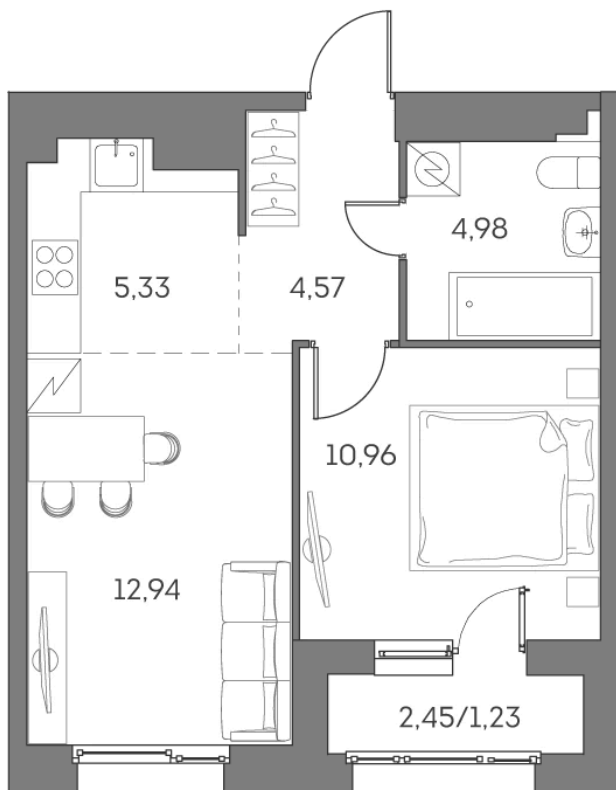

# ЖК "Аквилон Beside 2.0 (Аквилон Бисайд 2.0)"

Номер 409

## Квартира 2-комнатная 40,01 м<sup>2</sup>

Скидка

White Box

Вид во двор

С лоджией

Корпус	1 корпус 2 очередь	Секция	4
Этаж	13	Сдача	2 кв. 2027

21187-744 руб

# 15 890 808 руб

Отсканируйте QR-код  
и смотрите на сайте  
akvilon-beside.ru

На этаже 13

Квартира 2-комнатная 40,01 м<sup>2</sup>

Генплан, 1 корпус 2 очередь