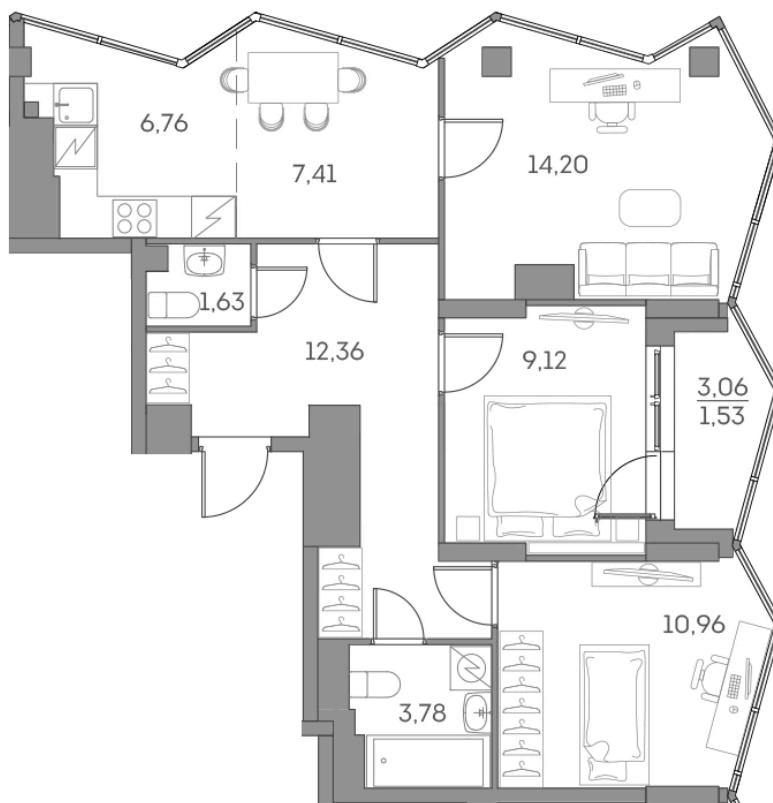

ЖК "Аквилон Beside 2.0 (Аквилон Бисайд 2.0)"

Номер 1075

Квартира 4-комнатная 67,75 м²

Скидка

White Box

Вид на улицу

С лоджией

Корпус	1 корпус 2 очередь	Секция	9
Этаж	25	Сдача	2 кв. 2027

39 732 421 руб

29 799 316 руб

Отсканируйте QR-код
и смотрите на сайте
akvilon-beside.ru

На этаже 25

Квартира 4-комнатная 67,75 м²

Генплан, 1 корпус 2 очередь

Офис продаж

 Адрес