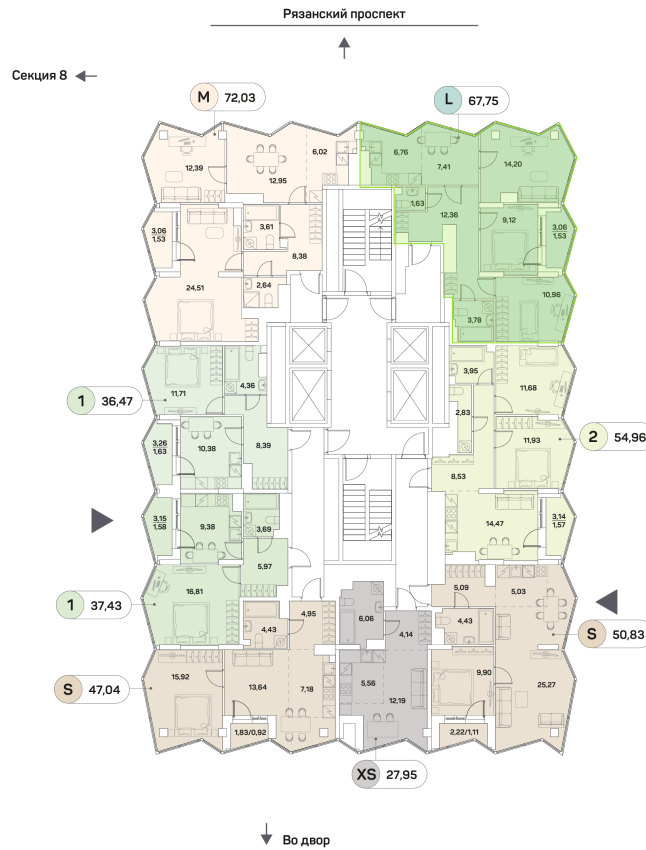

ЖК "Аквилон Beside 2.0 (Аквилон Бисайд 2.0)"

Номер 1075

Квартира 4-комнатная 67,75 м²

Скидка

White Box

Вид на улицу

С лоджией

Корпус	1 корпус 2 очередь	Секция	9
Этаж	25	Сдача	2 кв. 2027

39 732 421 руб

29 799 316 руб

Отсканируйте QR-код
и смотрите на сайте
akvilon-beside.ru

На этаже 25

Квартира 4-комнатная 67,75 м²

Генплан, 1 корпус 2 очередь

Офис продаж

 Адрес