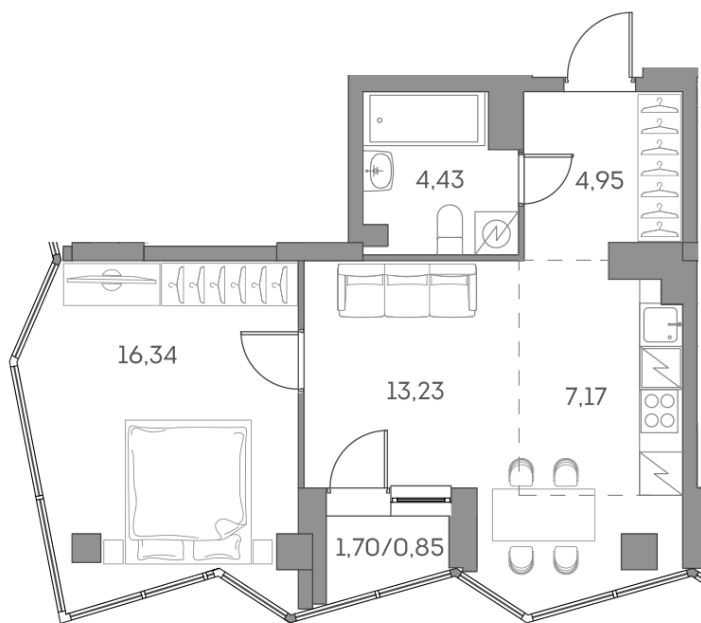

Номер: 1028

2 комнатная 46.97 м²

Отсканируйте QR-код и
смотрите на сайте akvilon-
beside.ru

~~22 600 211 руб.~~

16 950 158 руб.

-25%

White Box

Во двор

Во двор

С лоджией

Корпус

1 корпус 2 очередь

Этаж

19

Секция

9

Сдача

2 кв. 2027

07.09.2024, 23:50

Не является публичной офертой, цена может быть скорректирована. Информация взята с сайта «akvilon-beside.ru»

На этаже 19

2 комнатная 46.97 м²

07.09.2024, 23:50

Не является публичной офертой, цена может быть скорректирована. Информация взята с сайта «akvilon-beside.ru»

На генплане 1 корпус 2 очередь

2 комнатная 46.97 м²

07.09.2024, 23:50

Не является публичной офертой, цена может быть скорректирована. Информация взята с сайта «akvilon-beside.ru»