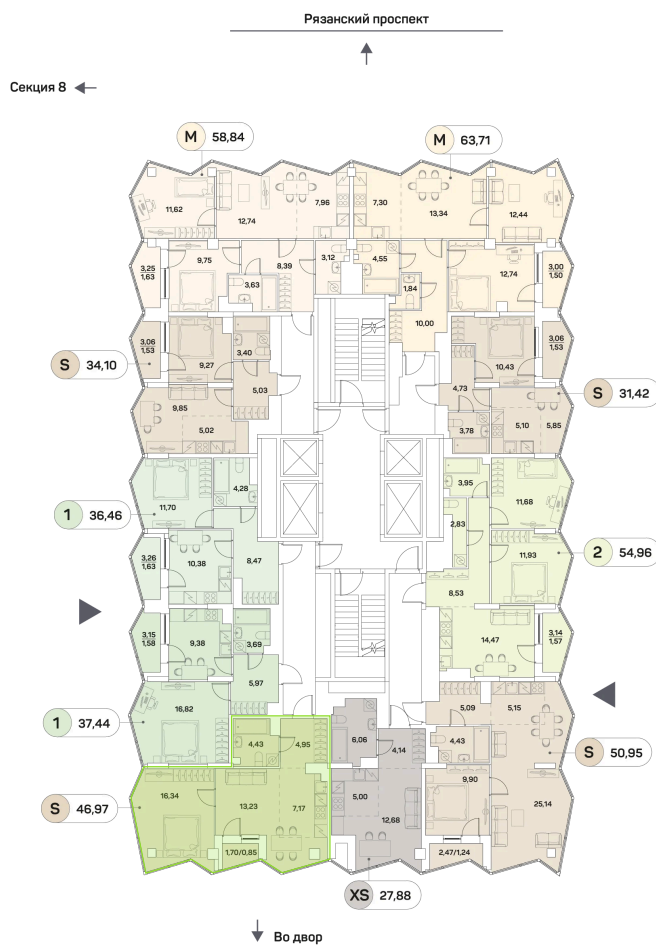

Номер: 1028

2 комнатная 46.97 м²

Отсканируйте QR-код и
смотрите на сайте akvilon-
beside.ru

~~22 600 211 руб.~~

16 950 158 руб.

-25%

White Box

Во двор

Во двор

С лоджией

Корпус

1 корпус 2 очередь

Этаж

19

Секция

9

Сдача

2 кв. 2027

07.09.2024, 23:50

Не является публичной офертой, цена может быть скорректирована. Информация взята с сайта «akvilon-beside.ru»

На этаже 19

2 комнатная 46.97 м²

07.09.2024, 23:50

Не является публичной офертой, цена может быть скорректирована. Информация взята с сайта «akvilon-beside.ru»

На генплане 1 корпус 2 очередь

2 комнатная 46.97 м²

07.09.2024, 23:50

Не является публичной офертой, цена может быть скорректирована. Информация взята с сайта «akvilon-beside.ru»