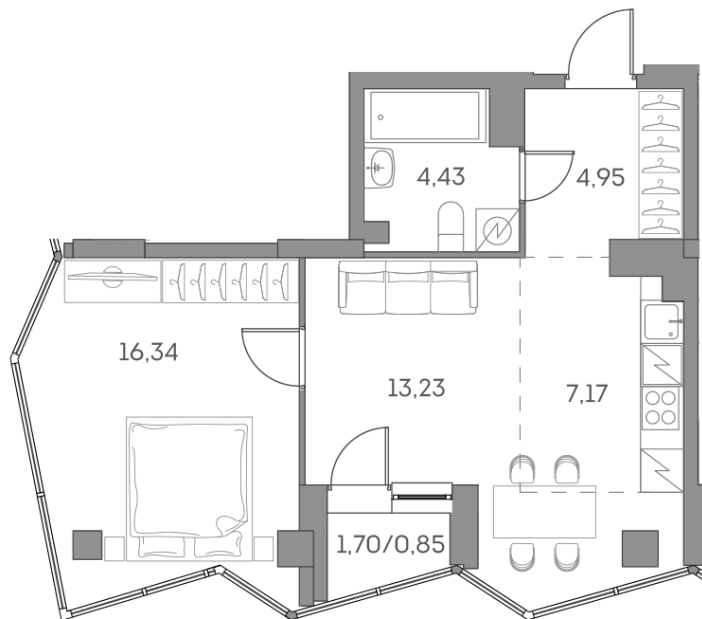

Номер: 1028

2 комнатная 46.97 м²

Отсканируйте QR-код и
смотрите на сайте [akvilon-
beside.ru](http://akvilon-beside.ru)

~~32 115 305 руб.~~

24 086 479 руб.

В ипотеку от 54 347 руб.

100%

Европланировка

Корпус	1 корпус 2 очередь	Этаж	19
Секция	9	Сдача	2 кв. 2027

05.07.2026 02:05 (Мск)

Не является публичной офертой, цена может быть скорректирована.
Информация взята с сайта akvilon-beside.ru.

На этаже 19

2 комнатная 46.97 м²

05.07.2026 02:05 (Мск)

Не является публичной офертой, цена может быть скорректирована
Информация взята с сайта «akvilon-beside.ru».

На генплане 1
корпус 2
очередь

2 комнатная 46.97 м²

05.07.2026 02:05 (Мск)