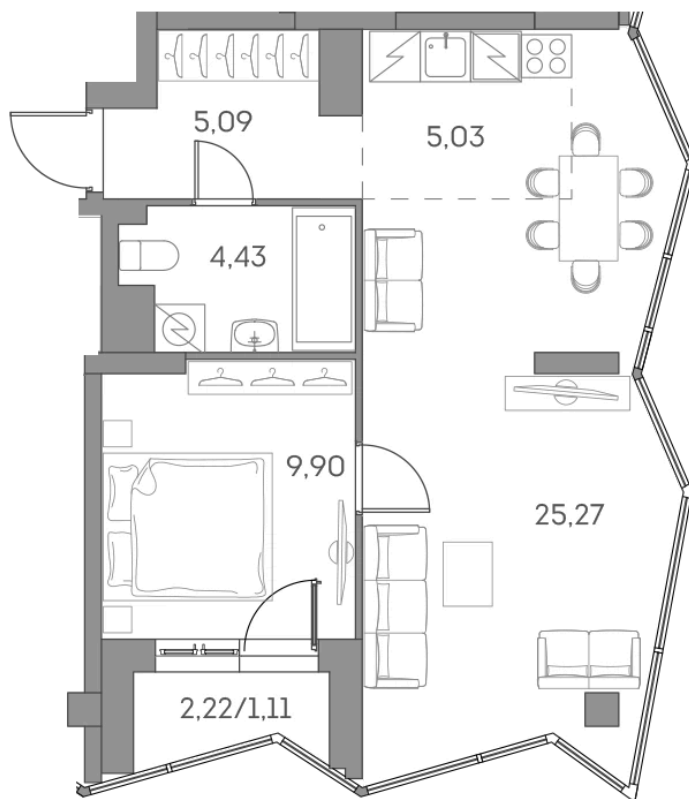

ЖК "Аквилон Beside 2.0 (Аквилон Бисайд 2.0)"

Номер 1061

Квартира 2-комнатная 50,83 м²

Скидка

White Box

Вид на улицу и двор

С лоджией

Корпус

1 корпус 2 очередь

Секция

9

Этаж

23

Сдача

2 кв. 2027

25 738 881 руб

19 304 161 руб

Отсканируйте QR-код
и смотрите на сайте
akvilon-beside.ru

На этаже 23

Квартира 2-комнатная 50,83 м²

Генплан, 1 корпус 2 очередь

Офис продаж

 Адрес

г Москва, Рязанский пр-кт, д 2 стр 25